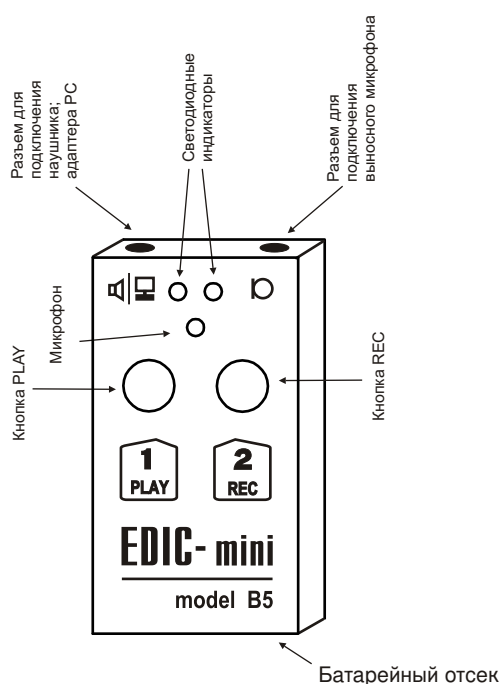

Модель B5

B5 - 140, 280, 560, 1120, 2240

- ▶ пластмассовый корпус
- ▶ батарейка CR 2032
- ▶ Габаритные размеры 44x24x8 мм
- ▶ Масса 9 г
- ▶ Время записи до 140/280/560/1120/2240 мин.
- ▶ Время работы до 12 ч в режиме записи
- ▶ в дежурном режиме - 3 месяца

С диктофоном данной модели используются аксессуары типа 2.

Замена батарейки диктофона

Для замены батарейки диктофона необходимо вынуть батарейный отсек, расположенный в нижнем торце корпуса (см. Рисунок). Вставьте батарейку, соблюдая полярность, указанную на корпусе батарейного отсека. Задвиньте батарейный отсек на место до упора.